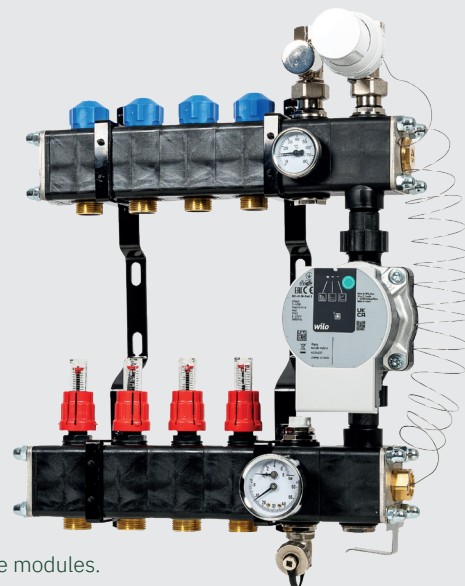

Kunststof Mengverdeler Boven Aansluiting

Datablad

De Kunststof Mengverdelers zijn modulair van opbouw en in zowel open verdeler als met pomp leverbaar.

Deze verdeler is compleet samengebouwd en geschikt voor hoofd- en bijverwarming en koeling, afgeperst op 7 bar en is vervaardigd van hoogwaardige glasvezel versterkte polyamide zwart composiet en wordt geleverd van 2 t/m 16 groepen. Bij de verdelers met pomp bevinden de primaire aansluitingen (aanvoer en retour) zich standaard van de rechter bovenzijde. De verdelers hebben de mogelijkheid om ook aan de linker-en/ of onderzijde te worden aangesloten. De verdeler is standaard uitgerust met motoriseerbare thermostatische ventielen (M30x1,5) en instelbare flowmeters.

- Thermo-manometer in de onderbalk
- Thermometer in de bovenbalk
- 4-zijdige primaire aansluiting mogelijk
- Standaard met Wilo Para uitgevoerd
- Inregelbaar LTV-ventiel
- Vul en aftapkraan
- Instelbare flowmeter 0 tot 300 l/h op aanvoer
- Motoriseerbaar ventiel M30x1,5 per groep in retour
- Leverbaar met voorinstelbaar Dynamic flow ventielen
- Aansluiting primair: t/m 6 grp = 1/2", vanaf 7 grp. 3/4"
- Aansluiting secundair 3/4" euroconus

Dubbelwandige isolerende modules.
Geen condensvorming.
10jr. Garantie op productiefouten.
Hartafstand groepen 50mm.
Voorbereid voor zoneregeling.
Ook in stadsverwarming uitvoering leverbaar.

Klimaatvloeren
Nederland

Art.nr.	Omschrijving	Lengte mm	Hoogte mm	Diepte mm
KV-07002	Kunststof Mengverdeler, boven aansluiting, 2-groeps	225	400	160
KV-07003	Kunststof Mengverdeler, boven aansluiting, 3-groeps	275	400	160
KV-07004	Kunststof Mengverdeler, boven aansluiting, 4-groeps	325	400	160
KV-07005	Kunststof Mengverdeler, boven aansluiting, 5-groeps	375	400	160
KV-07006	Kunststof Mengverdeler, boven aansluiting, 6-groeps	425	400	160
KV-07007	Kunststof Mengverdeler, boven aansluiting, 7-groeps	475	400	160
KV-07008	Kunststof Mengverdeler, boven aansluiting, 8-groeps	525	400	160
KV-07009	Kunststof Mengverdeler, boven aansluiting, 9-groeps	575	400	160
KV-07010	Kunststof Mengverdeler, boven aansluiting, 10-groeps	625	400	160
KV-07011	Kunststof Mengverdeler, boven aansluiting, 11-groeps	675	400	160
KV-07012	Kunststof Mengverdeler, boven aansluiting, 12-groeps	725	400	160
KV-07013	Kunststof Mengverdeler, boven aansluiting, 13-groeps	775	400	160
KV-07014	Kunststof Mengverdeler, boven aansluiting, 14-groeps	825	400	160
KV-07015	Kunststof Mengverdeler, boven aansluiting, 15-groeps	875	400	160
KV-07016	Kunststof Mengverdeler, boven aansluiting, 16-groeps	925	400	160

De Corridor 16F
3621 ZB Breukelen

T. 0346 - 72 59 94
info@klimaatvloerennederland.nl

KvK nummer: 83354093
BTW nummer: 8628411690B01