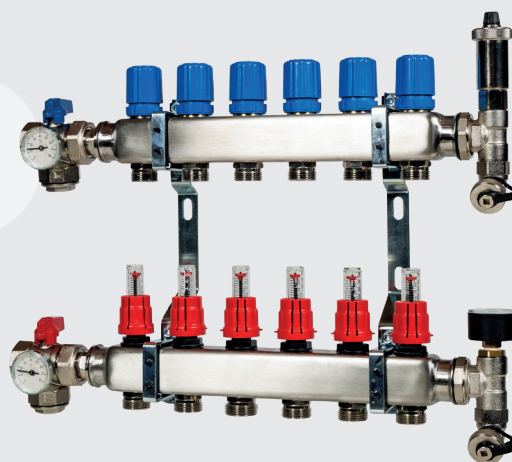

RVS Open Verdeler

Datablad

De RVS Premium vloerverwarming verdeler zonder pomp is geschikt voor hoofd- en bijverwarming. De unit is uitgerust met 1" kogelafsluiters, automatische ontlufter, manometer, vul- en aftap kranen flowmeters en individuele groepsafsluiters zodat de groepen van beide zijdes dichtgezet kunnen worden. De maximum aanvoer temperatuur dient begrensd te worden op 45° C. Door middel van de flowmeters kan er een individueel debiet per groep ingeregeld worden. De thermostatische ventielen kunnen uitgerust worden met thermische motoren met aansluiting M30x1,5. De RVS verdeler is geschikt voor verwarmen, indien een goede dauwpuntregeling aanwezig is kan de verdeler ook toegepast worden in installaties waar gekoeld kan worden.

Optioneel zijn de verdelers te leveren met dynamische inregelventielen voor een efficiënt uitgebalanceerde installatie.

- 1" kogelkranen
- Automatische ontlufter
- 2 vul- en aftapkranen
- 3/4" euroconus groeppaansluiting
- Thermostatische ventielen M30x1,5
- Flowmeters 0,5 - 5l/min
- Dubbele Thermometers
- Vierkante RVS kokerprofielen
- Manometer
- 2 t/m 15 groepen

Art.nr.	Omschrijving	Lengte mm	Hoogte mm	Diepte mm
RS-06002	RVS verdeler pomploos 2-groeps	270	380	100
RS-06003	RVS verdeler pomploos 3-groeps	320	380	100
RS-06004	RVS verdeler pomploos 4-groeps	370	380	100
RS-06005	RVS verdeler pomploos 5-groeps	420	380	100
RS-06006	RVS verdeler pomploos 6-groeps	470	380	100
RS-06007	RVS verdeler pomploos 7-groeps	520	380	100
RS-06008	RVS verdeler pomploos 8-groeps	570	380	100
RS-06009	RVS verdeler pomploos 9-groeps	620	380	100
RS-06010	RVS verdeler pomploos 10-groeps	670	380	100
RS-06011	RVS verdeler pomploos 11-groeps	720	380	100
RS-06012	RVS verdeler pomploos 12-groeps	770	380	100
RS-06013	RVS verdeler pomploos 13-groeps	820	380	100
RS-06014	RVS verdeler pomploos 14-groeps	870	380	100
RS-06015	RVS verdeler pomploos 15-groeps	955	380	100